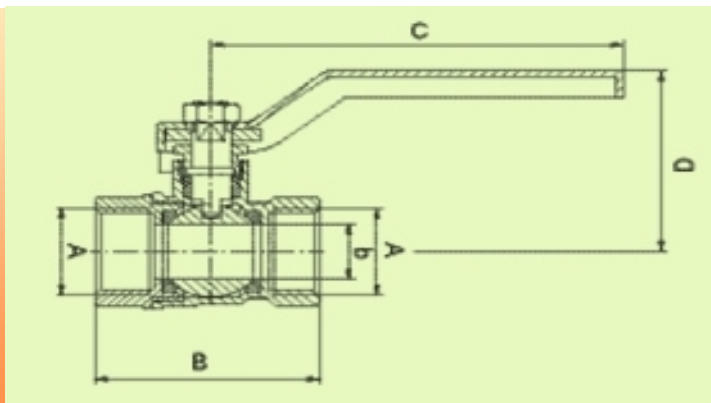

Кран сферичен FERRO

DN"	DN	d (mm)	Pnom (Mpa)	A (cal)	B (mm)	C (mm)	D (mm)	Kvs (l/min)
1/2"	15	13,5	1,6	1/2	45	85	43,5	8
3/4"	20	17	1,6	3/4	52	85	46	14
1"	25	21,5	1,6	1	63	96	50,5	21
5/4"	32	27	1,6	5/4	70,2	111	61,4	43
6/4"	40	35,5	1,6	6/4	81,6	148	67,6	88
2"	50	44,50	1,6	2	95,6	148	74,9	128