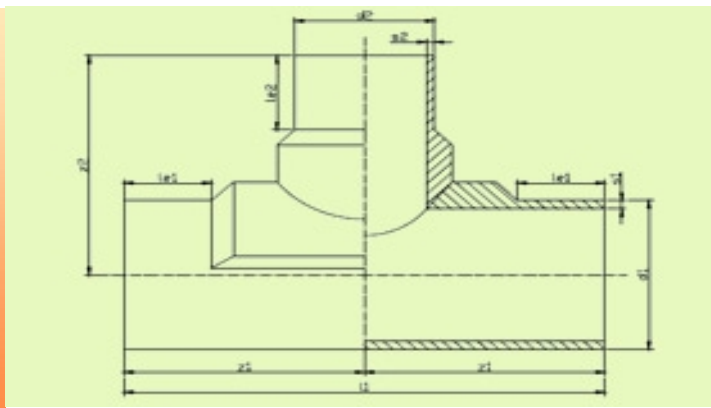

d1	s1	d2	s2	le 1	le2	z1	
560	33.20	125	7.40	250	90	400	
560	33.20	110	6.60	250	90	375	
560	33.20	90	5.40	250	80	375	
630	37.40	560	33.20	250	250	775	
630	37.40	500	29.70	250	200	725	
630	37.40	450	26.70	250	200	675	
630	37.40	400	23.70	250	180	625	
630	37.40	355	21.10	250	180	600	
630	37.40	315	18.70	250	150	550	
630	37.40	280	16.60	250	150	525	
630	37.40	250	14.80	250	150	525	
630	37.40	225	13.40	250	100	500	
630	37.40	200	11.90	250	100	475	
630	37.40	180	10.70	250	100	450	
630	37.40	160	9.50	250	100	425	
630	37.40	140	8.30	250	90	400	
630	37.40	125	7.40	250	90	400	
630	37.40	110	6.60	250	90	375	
630	37.40	90	5.40	250	80	375	

Работно време: Понеделник - Петък
(от 09:00ч. до 18:00ч.)

бул: Цариградско шосе №16, бл. 11, вх. Д, ет. 5, ап. 72 тел/факс: 02/872 76 87,
873 94 37, 870 81 48

E-mail:
office@marivasy.com
marivasy@mail.bg

Управител: