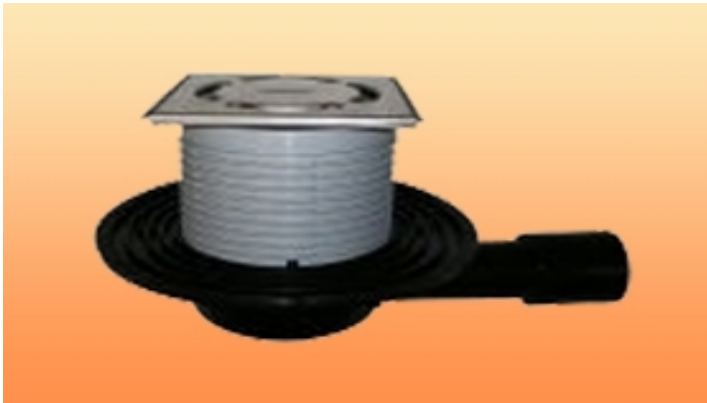

## HL90Pr-3000

Подов сифон за баня, уникално нисък(6,9 см) с наставката, DN40/50, странично оттичане, с фланец за хидроизолацията, с воден затвор PRIMUS, воден стълб 30 мм, наставка, която може да се регулира по височина от 10-80 мм, неръждаема рамка за решетката 121x121 mm и специална решетка 115x115mm, дебит 0,43 L/s. Предпазни капаци за тялото и за наставката. Монтажна дълбочина 57 мм