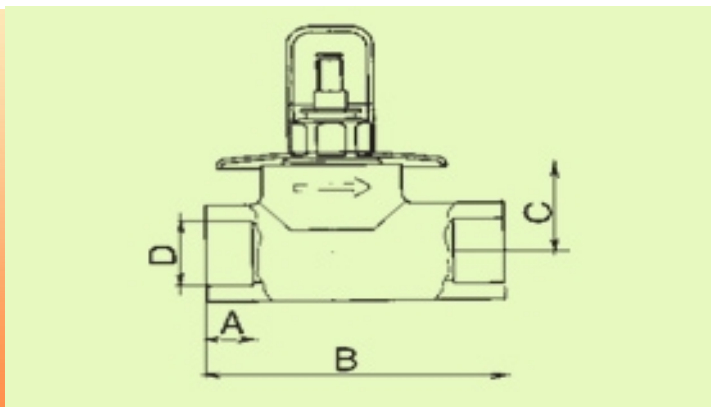

## PPR секретен спирателен кран - хромиран за вътрешен водопровод

DN	kg. / брой	кубатура брой	D, D1	A	B	C, G1	G, R	Цена бр. без ДДС
20	0,17	-	20	14,5	76	26	42	по запитване
25	0,21	-	25	16	82	35		по запитване