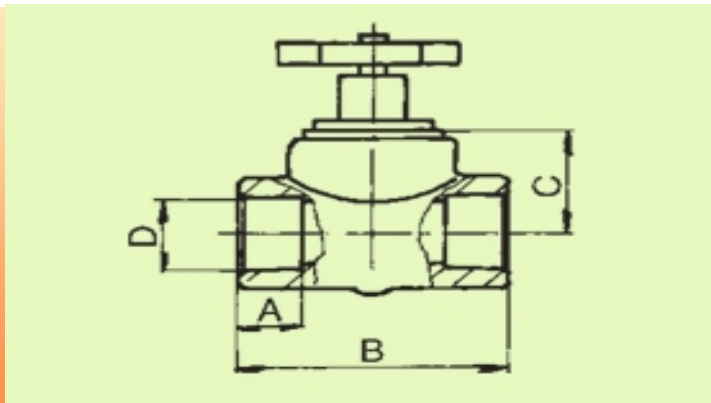

PPR кеклов спирателен кран за вътрешен водопровод

DN	kg. / брой	кубатура брой	D	A	B	C	Цена бр. без ДДС
20	0,15	0,6	20	14,5	76	26	по запитване
25	0,21	0,6	25	16	82	35	по запитване
32	0,32	0,96	32	18	94	38	по запитване
40	0,4	1,07	40	20,5	107	38	по запитване
50	0,75	1,92	50	23,5	135	56	по запитване
63	1,29	2,1	63	27,5	160	60	по запитване