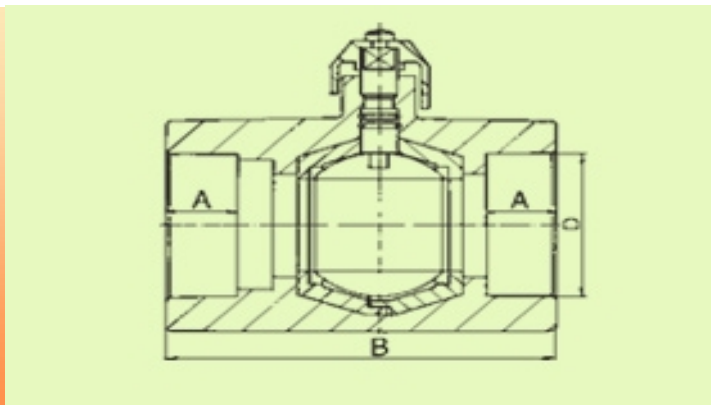

PPR сферичен спирателен кран с изпускател ляв/десен за вътрешен водопровод

DN	kg. / брой	кубатура брой	D	A	B	Цена бр. без ДДС
20	0,14	0,37	20	14,5	74,5	по запитване
25	0,14	0,4	25	16	78,5	по запитване
32	0,24	0,8	32	18	91	по запитване
40	0,38	1,6	40	20,5	105	по запитване
50	0,66	1,6	50	23,5	121,5	по запитване
63	1,14	4,8	63	27,5	144	по запитване
75	1,85	4,8	75	30	165	по запитване