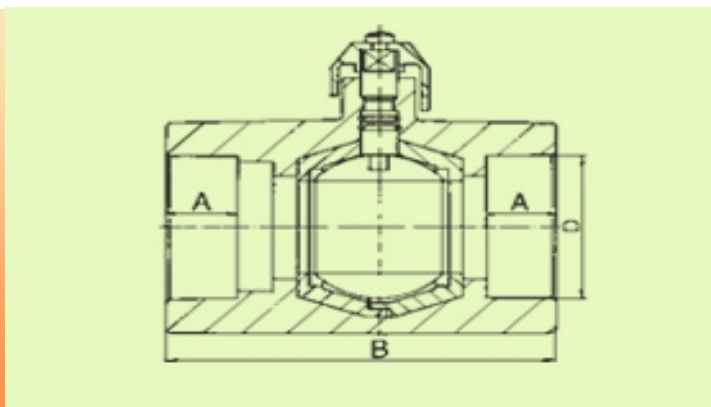

PPR сферичен спирателен кран за вътрешен водопровод

DN	kg. / брой	кубатура брой	D	A	B	Цена бр. без ДДС
16	0,12	0,17	16	13	74,5	-
20	0,12	0,34	20	14,5	74,5	по запитване
25	0,21	0,69	25	16	73	по запитване
32	0,36	0,69	32	18	91	по запитване
40	0,36	1,6	40	20,5	105	по запитване
50	0,65	1,6	50	23,5	121,5	по запитване
63	1,12	4,8	63	27,5	144	по запитване
75	1,83	4,8	75	30	165	по запитване