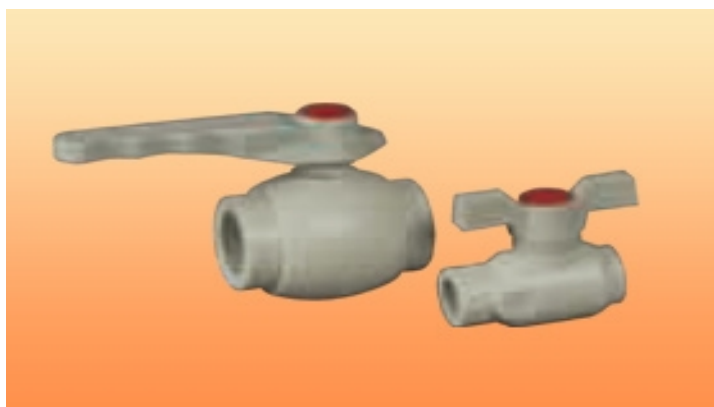

PPR сферичен спирателен кран за вътрешен водопровод

DN	kg. / брой	кубатура брой	D	A	B	Цена бр. без ДДС
16	0,12	0,17	16	13	74,5	-
20	0,12	0,34	20	14,5	74,5	по запитване
25	0,21	0,69	25	16	73	по запитване
32	0,36	0,69	32	18	91	по запитване
40	0,36	1,6	40	20,5	105	по запитване
50	0,65	1,6	50	23,5	121,5	по запитване
63	1,12	4,8	63	27,5	144	по запитване
75	1,83	4,8	75	30	165	по запитване