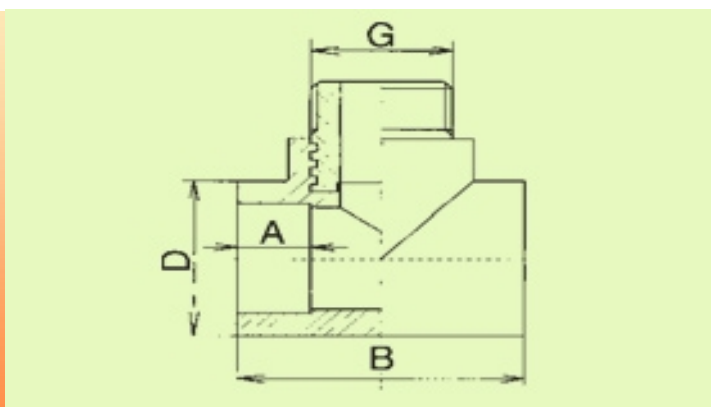

PPR тройник 87.5° с външна месингова резба за вътрешен водопровод

DN	kg. / брой	кубатура брой	D	G	A	B	Цена бр. без ДДС
20 x 1/2"	0,09	0,19	20	1/2"	14,5	54	по запитване
20 x 3/4"	0,1	0,2	21	3/4"	14,51	54,01	по запитване
25 x 1/2"	0,1	0,24	25	1/2"	16	68,8	по запитване
25 x 3/4"	0,17	0,32	25	3/4"	16	68	по запитване
32 x 1/2"	0,24	0,4	25	1/2"	16,01	68,-80	по запитване
32 x 3/4"	0,31	0,48	25	3/4"	16,01	68,-160	по запитване
32 x 1"	0,38	0,56	25	1"	16,02	68,-240	по запитване
40 x 5/4"	0,45	0,64	25	5/4"	16,02	68,-320	по запитване