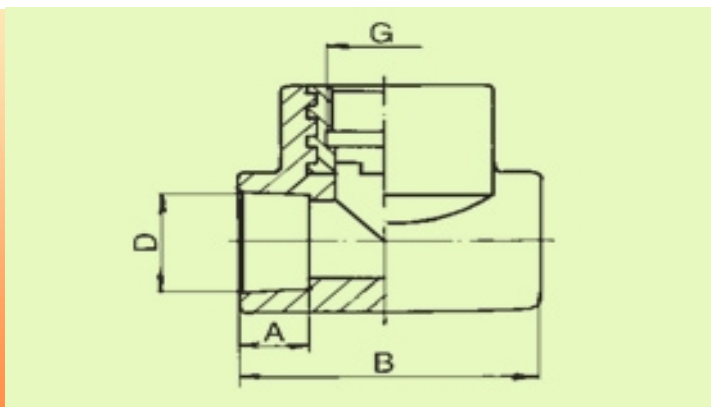

PPR тройник 87.5° с вътрешна месингова резба за вътрешен водопровод

DN	kg. / брой	кубагура брой	D	G	A	B	Цена бр. без ДДС
20 x 1/2"	0,07	0,19	20	1/2"	14,5	54	по запитване
20 x 3/4"	0,08	0,2	21	3/4"	14,51	54,01	по запитване
25 x 1/2"	0,08	0,24	25	1/2"	16	68,8	по запитване
25 x 3/4"	0,13	0,32	25	3/4"	16	68	по запитване
32 x 1/2"	0,18	0,4	25	1/2"	16,01	68,-80	
32 x 3/4"	0,23	0,48	25	3/4"	16,01	68,-160	по запитване
32 x 1"	0,22	0,6	32	1"	18,1	74	по запитване