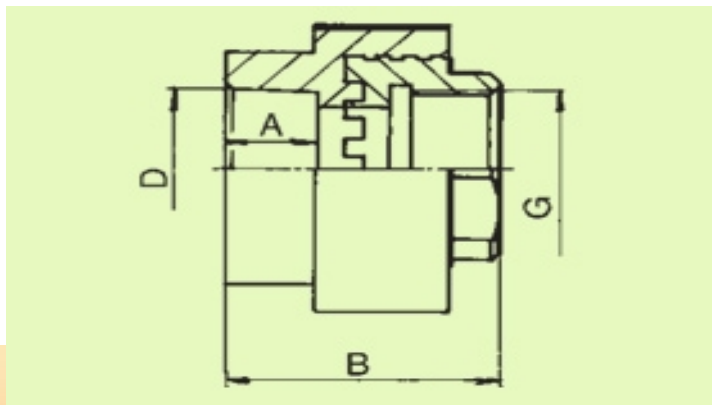

PPR преход с вътрешна месингова резба за вътрешен водопровод

DN	kg. / брой	кубатура брой	D	G	A	B	Цена бр. без ДДС
16 x 1/2"	0,06	0,1	16	1/2"	13,3	43	по запитване
20 x 1/2"	0,06	0,1	20	1/2"	14,5	37	по запитване
20 x 3/4"	0,11	0,16	20	3/4"	14,5	37	по запитване
25 x 1/2"	0,06	0,16	20	1/2"	16	37	по запитване
25 x 3/4"	0,1	0,16	25	3/4"	16	37	по запитване
32 x 3/4"	0,12	0,17	21	3/4"	14,51	37,01	по запитване
32 x 1"	0,18	0,27	32	1"	18,1	55	по запитване
40 x 5/4"	0,31	0,46	40	5/4"	20,5	57	по запитване
50 x 6/4"	0,37	0,69	50	6/4"	23,5	52,5	по запитване
63 x 2"	0,66	1,37	63	2"	27,4	63,5	по запитване
75 x 2 1/2"	0,32	0,47	41	2 1/2"	20,51	57,01	по запитване