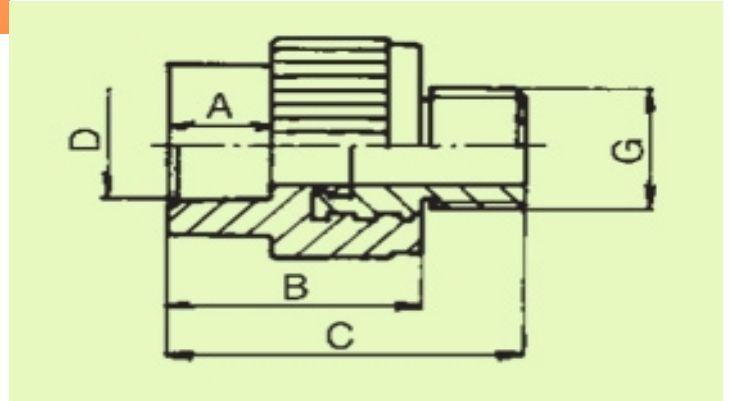

PPR преход с външна месингова резба за вътрешен водопровод

DN	kg. / брой	кубатура брой	D	G	A	B	C	Цена бр. без ДДС
16 x 1/2"	0,09	0,1	16	1/2"	13,3	41	56	по запитване
20 x 1/2"	0,08	0,1	20	1/2"	14,5	41	56	по запитване
20 x 3/4"	0,14	0,16	20	3/4"	14,5	41	56,5	по запитване
25 x 1/2"	0,1	0,15	25	1/2"	16	41	57,5	по запитване
25 x 3/4"	0,14	0,16	25	3/4"	16	41	58	по запитване
25 x 1"	0,15	0,17	21	1"	14,51	41,01	56,51	по запитване
32 x 3/4"	0,17	0,18	26	3/4"	16,01	41,01	57,51	по запитване
32 x 1"	0,19	0,27	32	1"	18,1	47	65	по запитване
32 x 5/4"	0,21	0,18	22	2"	14,52	41,02	56,52	По запитване
40 x 5/4"	0,31	0,46	40	5/4"	20,5	52,5	79,5	по запитване
50 x 6/4"	0,34	0,69	50	6/4"	23,5	52,5	86	по запитване
63 x 2"	0,73	1,37	63	2"	27,4	52,5	97	по запитване
75 x 2 1/2"	0,32	0,47	41	2 1/2"	20,51	52,5	79,51	по запитване
75 x 2,5"	1,11	2,74	75	2,5"	31	65	108	-
90 x 3"	1,64	3,2	90	3"	35,5	79	120	по запитване