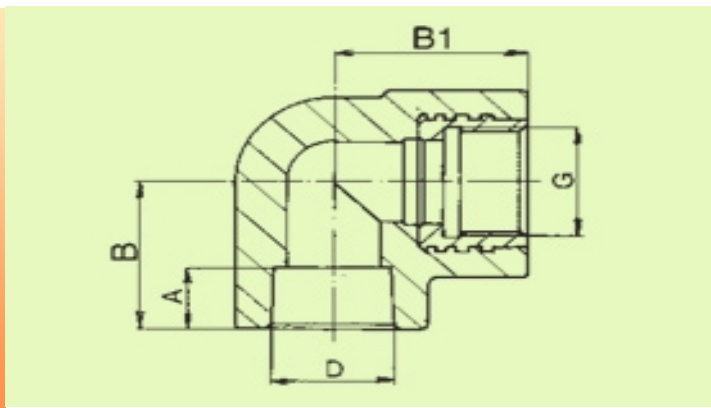

PPR коляно 87.5° с вътрешна месингова резба за вътрешен водопровод

DN	kg. / брой	кубатура брой	D	G	A	B	B 1	Цена бр. без ДДС
16 x 1/2"	0,04	0,12	16	1/2"	14,5	27	32	по запитване
20 x 1/2"	0,06	0,16	20	1/2"	14,5	27	32	по запитване
20 x 3/4"	0,13	0,32	20	3/4"	14,5	40	41	по запитване
25 x 1/2"	0,1	0,32	25	1/2"	16	40	41	по запитване
25 x 3/4"	0,12	0,32	25	3/4"	16	40	41	по запитване
32 x 1"	0,2	0,6	32	1"	18,1	44	48	по запитване