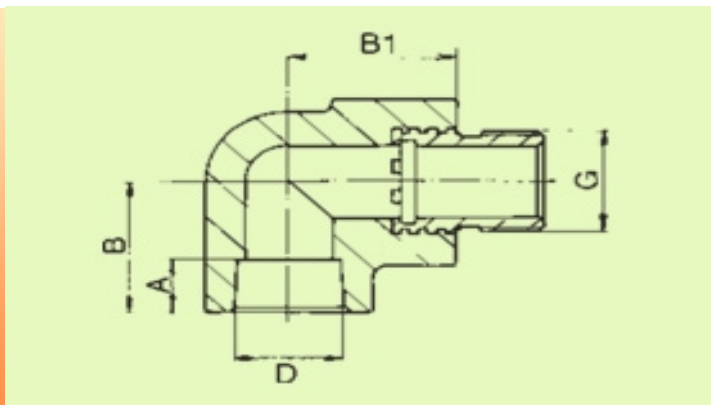

## PPR коляно 87.5° с външна месингова резба за вътрешен водопровод

DN	kg. / брой	кубатура брой	D	G	A	B	B 1	Цена бр. без ДДС
16 x 1/2"	0,07	0,14	16	1/2"	14,5	27	32	по запитване
20 x 1/2"	0,09	0,16	20	1/2"	14,5	27	32	по запитване
20 x 3/4"	0,14	0,32	20	3/4"	14,5	27	35	по запитване
25 x 1/2"	0,13	0,32	25	1/2"	16	40	41	по запитване
25 x 3/4"	0,15	0,32	25	3/4"	16	40	41	по запитване
32 x 1"	0,22	0,6	32	1"	18,1	44	48	по запитване