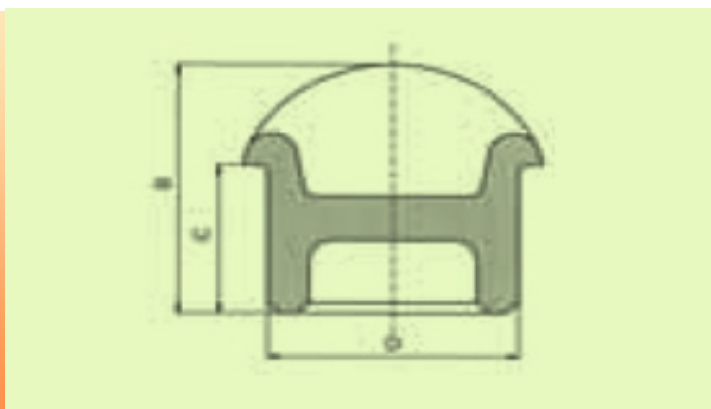

## PPR тапа за вътрешен водопровод

DN	kg. / брой	кубатура брой	D	D1, G	B	C, G	Цена бр. без ДДС
20	0,01	0,04	20	20	23,5	14,5	по запитване
25	0,01	0,06	25	25	29	16	по запитване

**Работно време: Понеделник - Петък**  
(от 09:00ч. до 18:00ч.)