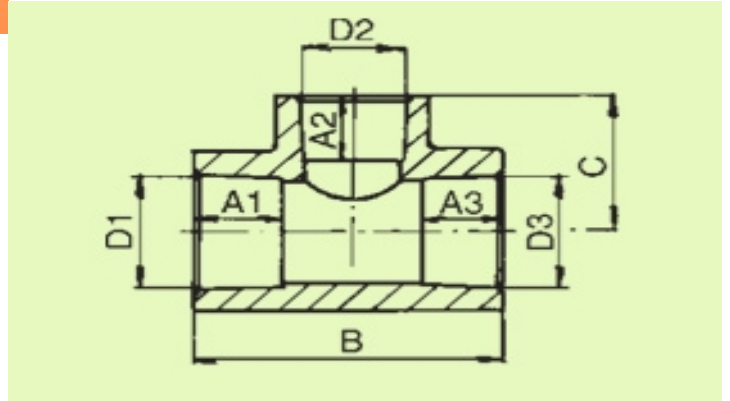

PPR тройник-намалител 87.5° за вътрешен водопровод

DN	kg. / брой	кубагура брой	D , D1, D3	D 2	A, A1, A3	A 2	B	C	
20x16x20	0,03	0,1	20	16	14,5	13,3	47	24	
20x25x20	0,03	0,24	20	25	14,5	16	64	27	
25x20x20	0,05	0,24	25/20*	20	16/14,5*	14,5	52,5	28	
25x16x25	0,05	0,24	25	16	16	14,5	54	28	
25x20x25	0,04	0,24	25	20	16	14,5	54	28	
32x20x32	0,07	0,38	32	20	18,1	14,5	58	31,5	
32x25x32	0,07	0,38	32	25	18,1	16	63	33	
40x20x40	0,09	0,46	40	20	20,5	14,5	63	35,5	
40x25x40	0,13	0,64	40	25	20,5	16	68	37	
40x32x40	0,13	0,64	40	32	20,5	18,1	75	39	
50x25x50	0,18	0,96	50	25	23,5	16	74	42	
50x32x50	0,19	0,96	50	32	23,5	18,1	81	44	
50x40x50	0,21	0,96	50	40	23,5	20,5	89	46,5	
63x32x63	0,35	1,92	63	32	27,4	18,1	89	50,5	
63x40x63	0,34	1,92	63	40	27,4	20,5	89	53	
63x50x63	0,39	1,92	63	50	27,4	23,5	89	56	
75x50x75	0,45	2,34	51	41	23,51	20,51	89	46,5	
75x63x75	0,62	3,32	74	55	28,96	24,53	92	56,72	
90x63x90	0,77	4,8	90	63	35,5	27,4	131	73,5	
90x75x90	0,85	4,8	90	75	35,5	31	143	76	