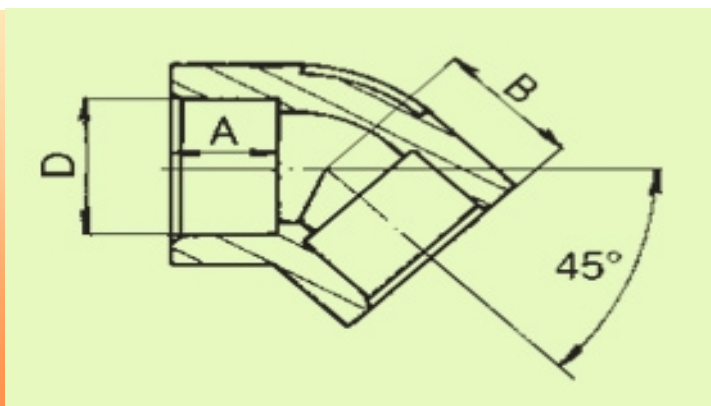

## PPR дъга 45° за вътрешен водопровод

DN	kg. / брой	кубатура брой	D , D1	A	B	Цена бр. без ДДС
16	0,01	0,04	16	13,3	17,5	по запитване
20	0,01	0,07	20	14,5	19,5	по запитване
25	0,03	0,12	25	16	22	по запитване
32	0,05	0,24	32	18,1	25,5	по запитване
40	0,09	0,53	40	20,5	30	по запитване
50	0,15	0,96	50	23,5	35	по запитване
63	0,3	1,92	63	27,4	41,5	по запитване
75	0,46	2,4	75	30	48	по запитване
90	0,73	3,2	90	33	54	-
110	0,73	3,2	110	35	62	-