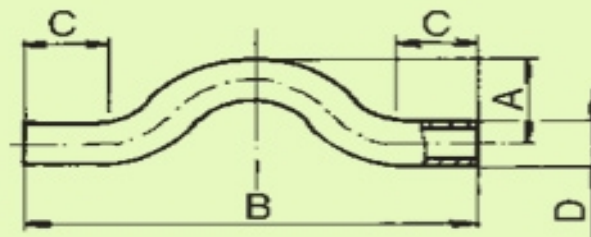

PPR прехвърляща дъга за вътрешен водопровод

DN	kg. / брой	кубатура брой	D , D1	A	B	A2, C	Цена бр. без ДДС
16	0,03	0,24	16	35	380	100	-
20	0,07	0,32	20	42	400	110	по запитване
25	0,09	0,64	25	30	400	100	по запитване
32	0,16	0,8	32	35	400	90	по запитване
40	0,33	1,6	40	35	400	90	по запитване