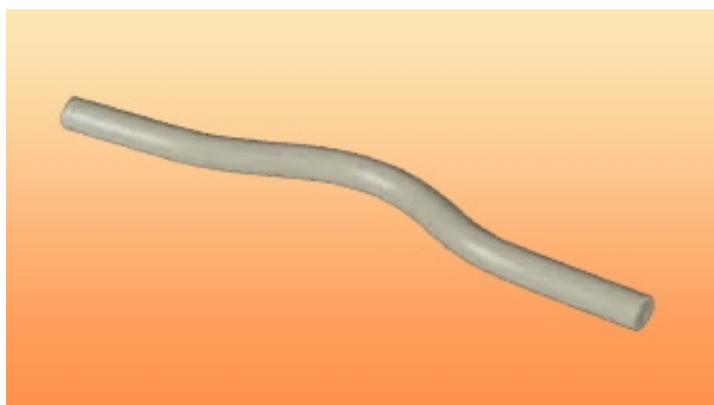

PPR прехвърляща дъга за вътрешен водопровод

DN	kg. / брой	кубатура брой	D , D1	A	B	A2, C	Цена бр. без ДДС
16	0,03	0,24	16	35	380	100	-
20	0,07	0,32	20	42	400	110	по запитване
25	0,09	0,64	25	30	400	100	по запитване
32	0,16	0,8	32	35	400	90	по запитване
40	0,33	1,6	40	35	400	90	по запитване