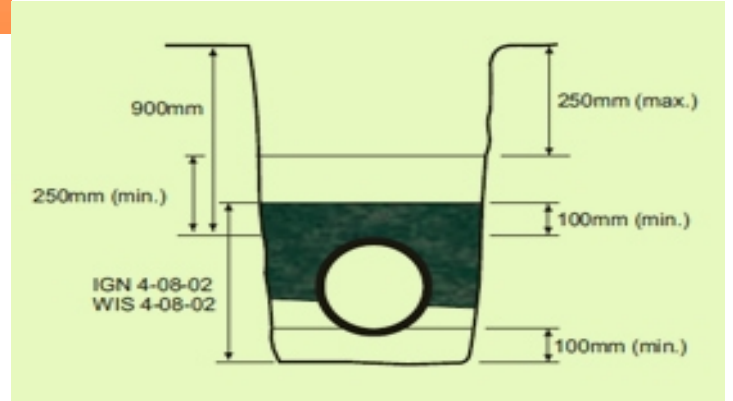

HDPE напорни тръби за газ PN 10

D (mm)	S (mm)	Тежина (kg/m)	Цена м./л. Без ДДС
16	-	-	по запитване
20	2.3	0.120	по запитване
25	2.3	0.150	по запитване
32	2.9	0.272	по запитване
40	3.7	0.430	по запитване
50	4.6	0.666	по запитване
63	5.8	1.05	по запитване
75	6.8	1.47	по запитване
90	8.2	2.12	по запитване
110	10.0	3.14	по запитване
125	11.4	4.08	по запитване
140	12.7	5.08	по запитване
160	14.6	6.67	по запитване
180	16.4	8.42	по запитване
200	18.2	10.40	по запитване
225	20.5	13.10	по запитване
250	22.7	16.20	по запитване
280	25.4	20.30	по запитване
315	28.6	25.60	по запитване
355	32.2	32.50	по запитване
400	36.3	41.30	по запитване
450	40.9	52.30	по запитване
500	45.4	64.50	по запитване
560	50.8	80.80	по запитване
630	57.2	102.00	по запитване