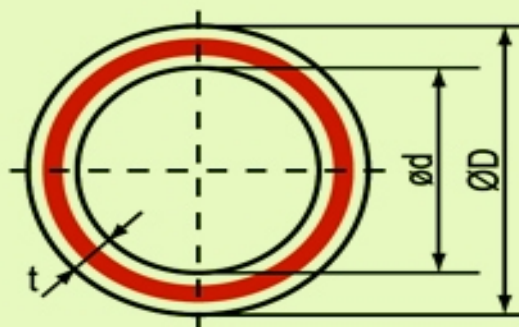

PPR напорни водопроводни тръби със стъклофибърна вложка PN 20

DN	Дебелина на стената t, mm	Вътрешен диаметър Φ (ID), mm	Вътрешен обем, л/м	Цена м./л. Без ДДС
20	3,4	13,2	0,137	по запитване
25	4,2	16,6	0,217	по запитване
32	5,4	21,2	0,353	по запитване
40	6,7	26,6	0,556	по запитване
50	8,3	33,4	0,877	по запитване
63	10,5	42,0	1,386	по запитване
75	12,5	50,0	1,964	по запитване
90	15,0	60,0	2,826	по запитване
110	18,3	73,4	4,233	-
125	20,8	83,4	5,465	-