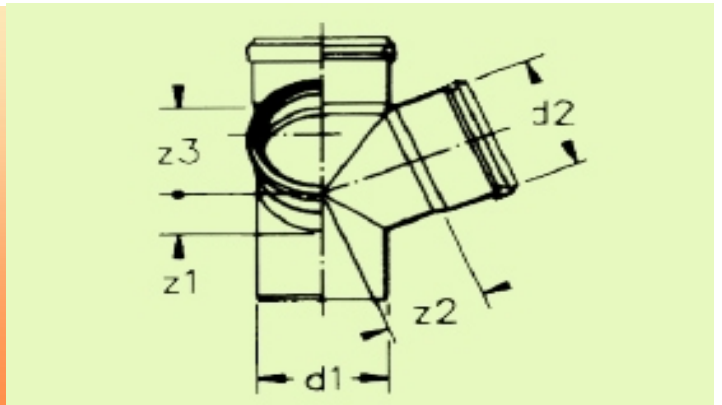

PP двоен ъглов разклонител 67° за вътрешен канал

DN	Цена бр. Без ДДС	
100/50x67°		50,91 лв
100/100x67°		44,44 лв

Офис:

Тел/факс: 02/872 76 87, 873 94 37, 870 81 48

Работно време:

Понеделник-Петък

(от 09:00ч. до 18:00ч.)