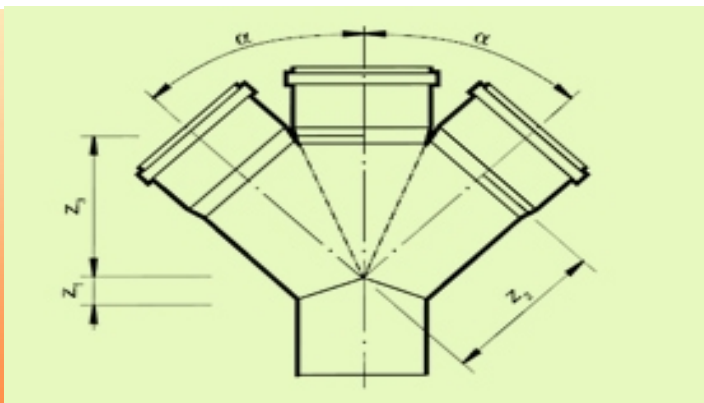

## PP двоен разклонител 87° за вътрешен канал

DN	Цена бр. Без ДДС	
50/50/87°		5,45 лв
70/50/87°		9,61 лв
70/70/87°		23,78 лв
100/50/87°		10,14 лв
100/70/87°		41,91 лв
100/100/87°		12,44 лв