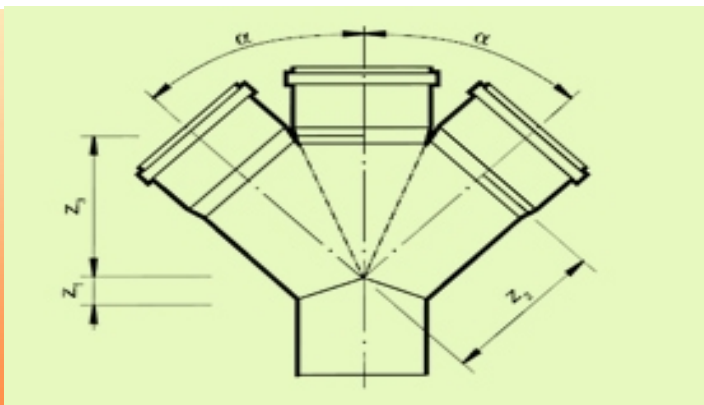

PP двоен разклонител 67° за вътрешен канал

DN	Цена бр. Без ДДС	
50/50/67°		по запитване
70/70/67°		по запитване
100/50/67°		по запитване
100/70/67°		по запитване
100/100/67°		по запитване

Офис:

Тел/факс: 02/872 76 87, 873 94 37, 870 81 48