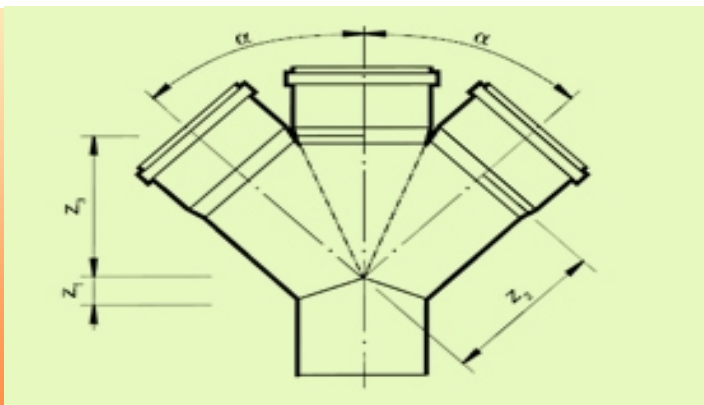

## PP двоен разклонител 45° за вътрешен канал

DN	Цена бр. Без ДДС	
50/50/45°		5,29 лв
70/50/45°		9,61 лв
70/70/45°		22,97 лв
100/40/45°		29,50 лв
100/50/45°		9,16 лв
100/70/45°		19,31 лв
100/100/45°		13,11 лв