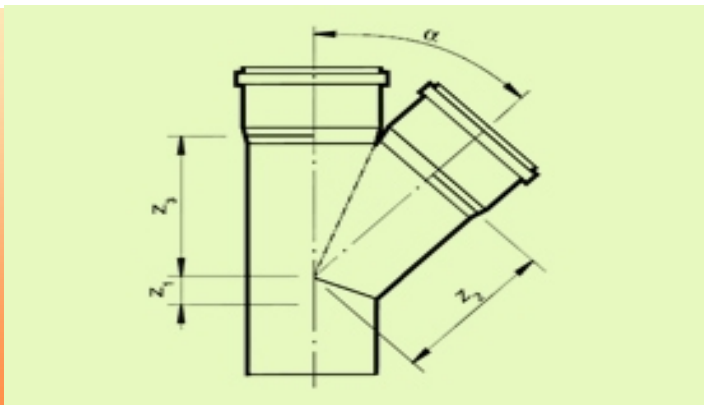

PP разклонител 67° за вътрешен канал

DN	Цена бр. Без ДДС	
32/32x67°	2,04 лв	
50/40x67°	2,56 лв	
50/50x67°	1,75 лв	
70/50x67°	3,25 лв	
70/70x67°	3,00 лв	
100/50x67°	3,66 лв	
100/70x67°	5,17 лв	
100/100x67°	4,13 лв	