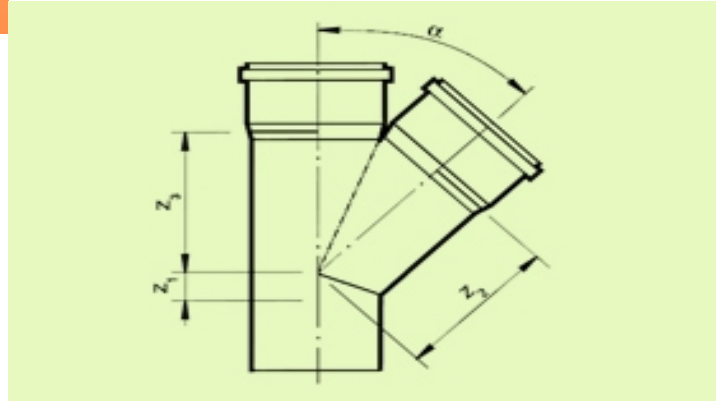

PP разклонител 45° за вътрешен канал

DN	Цена бр. Без ДДС	
32/32x45°	1,58 лв	
40/40x45°	1,69 лв	
50/40x45°	2,05 лв	
50/50x45°	1,75 лв	
70/40x45°	5,12 лв	
70/50x45°	2,68 лв	
70/70x45°	3,28 лв	
100/40x45°	6,79 лв	
100/50x45°	3,40 лв	
100/70x45°	4,94 лв	
100/100x45°	4,54 лв	
125/50x45°	33,58 лв	
125/70x45°	34,18 лв	
125/100x45°	13,18 лв	
125/125x45°	8,41 лв	
150/50x45°	37,90 лв	
150/70x45°	40,66 лв	
150/100x45°	14,26 лв	
150/125x45°	18,82 лв	
150/150x45°	18,93 лв	