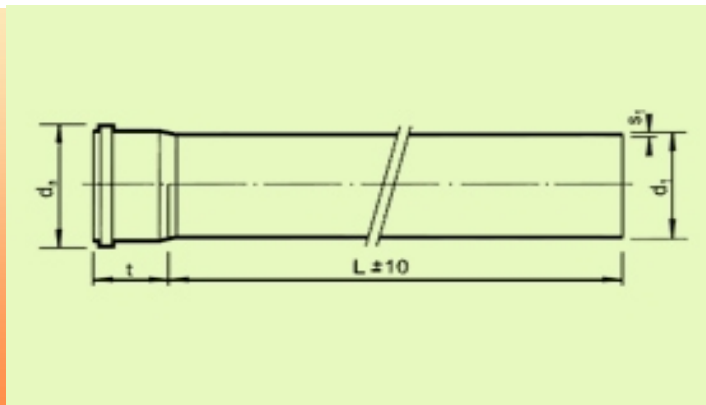

## PP - тръби за вътрешна канализация с муфта на 1м. 2м. и 3м

DN	дебелина на стената	Цена м./л. Без ДДС	
32		1,8	2,65 лв
40		1,8	3,19 лв
50		1,8	1,82 лв
70		1,9	3,41 лв
100		2,7	5,52 лв
125		3,2	7,52 лв
150		3,9	11,84 лв