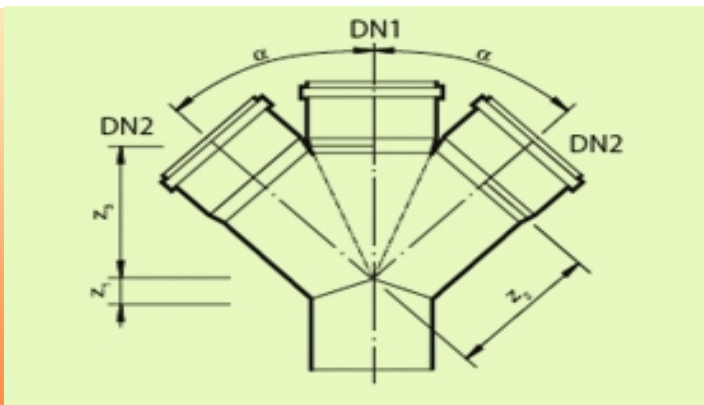

PP двоен - разклонител 45° и 67° Master 3

DN	Z1	Z2	Z3	kg/брой	Цена брой без ДДС
50/ 50/ 45°	20	41	41	0,110	по запитване
100/ 50/ 45°	8	73	54	0,196	по запитване
100/ 100/ 45°	40	86	86	0,391	по запитване
DN	Z1	Z2	Z3	kg/брой	Цена брой без ДДС
50/ 50/ 67°	20	41	41	0,110	по запитване
100/ 50/ 67°	8	73	54	0,196	11,78 лв
100/ 100/ 67°	40	86	86	0,391	15,11 лв