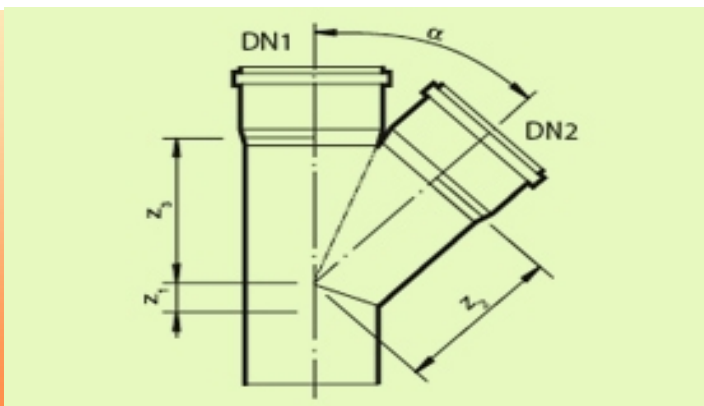

PP единичен разклонител 45° Master 3

DN	Z1	Z2	Z3	kg/брой	Цена брой без ДДС	
30/ 30/ 45°	10	40	35	0,040	2,33 ЛВ	
40/ 40/ 45°	10	49	49	0,550	2,33 ЛВ	
50/ 40/ 45°	5	56	54	0,064	2,78 ЛВ	
50/ 50/ 45°	12	61	61	0,083	2,39 ЛВ	
70/ 50/ 45°	-1	79	74	0,102	3,39 ЛВ	
70/ 70/ 45°	18	91	91	0,140	4,45 ЛВ	
100/ 50/ 45°	-17	104	91	0,261	6,19 ЛВ	
100/ 70/ 45°	1	116	109	0,241	7,64 ЛВ	
100/ 100/ 45°	25	134	134	0,336	8,84 ЛВ	
125/ 100/ 45°	18	144	141	0,451	19,36 ЛВ	
125/ 125/ 45°	28	152	152	0,530	53,35 ЛВ	
150/ 100/ 45°	1	168	159	0,830	40,14 ЛВ	
150/ 125/ 45°	12	176	169	0,920	67,66 ЛВ	
150/ 150/ 45°	36	194	194	1,180	71,27 ЛВ	