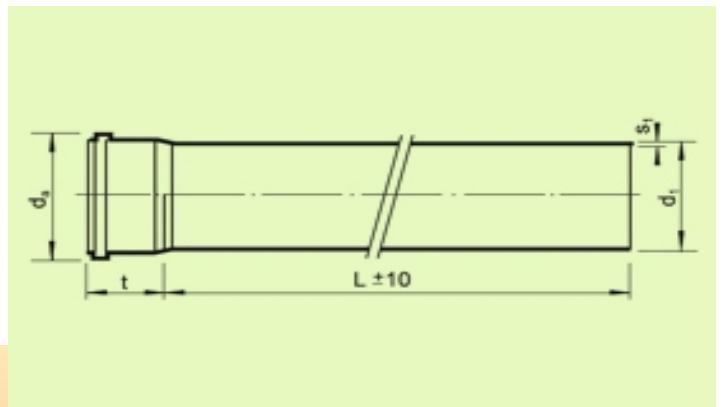

PP канални тръби едностранно муфирани с 2 гумени уплътнения Master 3

DN	30	40	50	70	100	125
d1	30	40	50	70	100	125
s1	1,8	1,8	1,8	2,1	3,0	3,5
da	43,0	54,2	64,2	89,4	127,8	145,5
t	55	55	56	61	76	82
Imm	тегло (кг/ брой)					
150	0,04	0,06	0,07	0,13	0,29	0,40
Цена брой без ДДС	1,98 лв	1,67 лв	1,86 лв	2,92 лв	6,08 лв	6,04
250	0,06	0,08	0,10	0,19	0,41	0,57
Цена брой без ДДС	2,39 лв	2,37 лв	2,20 лв	3,10 лв	6,55 лв	8,11
500	0,12	0,15	0,19	0,33	0,72	0,98
Цена брой без ДДС	3,86 лв	3,21 лв	3,06 лв	4,55 лв	9,43 лв	12,25
1000	0,22	0,28	0,35	0,63	1,34	1,81
Цена брой без ДДС	7,13 лв	5,88 лв	5,00 лв	7,31 лв	14,68 лв	21,93
1500	0,32	0,41	0,51	0,92	1,96	2,64
Цена брой без ДДС	10,45 лв	7,84 лв	8,37 лв	11,84 лв	22,89 лв	31,46
2000	0,42	0,54	0,68	1,21	2,57	3,47
Цена брой без ДДС	13,58 лв	9,80 лв	8,66 лв	13,21 лв	27,58 лв	39,00
2600	-	-	-	-	-	-
Цена брой без ДДС	-	-	10,66 лв	-	-	-
2650	-	-	-	1,59	3,37	4,54
Цена брой без ДДС	-	-	-	19,09 лв	35,71 лв	49,67