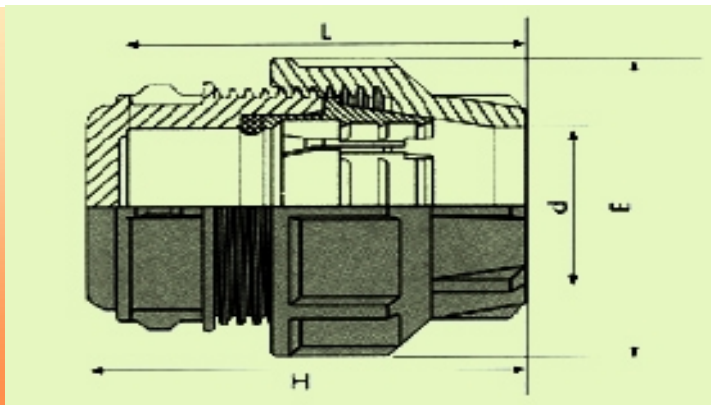

## HDPE тапа бърза връзка PN 10

d	L	H	E	Цена бр. без ДДС
20	59	64	46	по запитване
25	60	74	52	по запитване
32	67	76	64	по запитване
40	95	101	78	по запитване
50	98	123	94	по запитване
63	114	125	113	по запитване
75	130	145	128	-
90	177	229	154	-
110	219	254	182	-