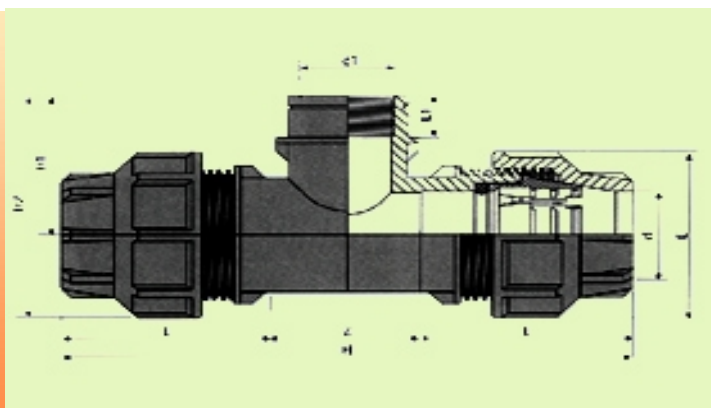

HDPE тройник 90° женска резба бърза връзка PN 10

d x d x d	L	Z	H	E	L1	H1		
16 x 1/2" x 16						-		
20 x 1/2" x 20	54	24,0	132	46	18	46	70	по запитване
20 x 3/4" x 20	54	24,0	132	46	18	46	70	по запитване
25 x 1/2" x 25	60	30,0	150	52	16	44	71	по запитване
25 x 3/4" x 25	60	30,0	150	52	19	46	73	по запитване
25 x 1" x 25	60	30,0	150	52	21	52	79	по запитване
25 x 1 1/4" x 25	60	30,0	150	52	24	56	83	-
32 x 3/4" x 32	72	42,0	186	64	19	58	85	по запитване
32 x 1" x 32	72	42,0	186	64	25	58	93	по запитване
32 x 1 1/4" x 32	72	42,0	186	64	31	58	101	-
32 x 1 1/2" x 32	72	42,0	186	64	37	58	109	-
40 x 1" x 40	75	62,0	212	78	22	72	110	по запитване
40 x 1 1/4" x 40	75	62,0	212	78	24	69	113	по запитване
40 x 1 1/2" x 40	75	62,0	212	78	24	73	113	по запитване
40 x 2" x 40	75	62,0	212	78	24	77	113	-
50 x 1 1/4" x 50	96	72,0	264	94	24	79	128	-
50 x 1 1/2" x 50	96	72,0	264	94	24	73	131	по запитване
50 x 2" x 50	96	72,0	264	94	26	85	134	по запитване
63 x 1 1/4" x 63	96	72,0	264	94	27	85	137	-
63 x 1 1/2" x 63	109	80,0	298	113	26	85	143	по запитване
63 x 2" x 63	109	80,0	298	113	28	87	143	по

d x d x d	L	Z	H	E	L1	H1		
63						запитване		
75 x 2" x 75	126	80,0	332	128	30	100	166	-
75 x 2 1/2" x 75	126	80,0	332	128	31	100	166	по запитване
75 x 3" x 75	126	80,0	332	128	34	100	174	-
90 x 3" x 90	126	80,0	332	128	36	100	177	-
110 x 4" x 90	126	80,0	332	128	38	100	181	-