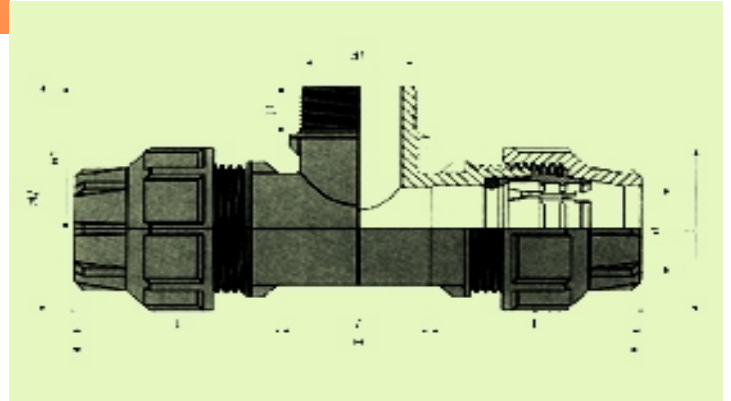

HDPE тройник 90° мъжка резба бърза връзка PN 10

d x d x d	L	Z	H	E	L1	H1	H2
20 x 1/2" x 20	54	24.0	132	46	18	42	66
20 x 3/4" x 20	54	24.0	132	46	20	45	68
25 x 1/2" x 25	60	30.0	150	52	18	46	73
25 x 3/4" x 25	60	30.0	150	52	20	48	75
25 x 1" x 25	60	30.0	150	52	23	49	76
32 x 3/4" x 32	72	42.0	186	64	20	60	93
32 x 1" x 32	72	42.0	186	64	20	60	93
40 x 1 1/4" x 40	75	62.0	212	78	26	72	113
40 x 1 1/2" x 40	75	62.0	212	78	26	72	113
40 x 2" x 40	75	62.0	212	78	26	72	113
50 x 1 1/4" x 50	96	72.0	264	94	25	78	129
50 x 1 1/2" x 50	96	72.0	264	94	26	78	129
50 x 2" x 50	96	72.0	264	94	28	82	133
63 x 1 1/2" x 63	109	80.0	298	113	24	83	141
63 x 1 1/4" x 63	114	83.0	312	115	26	87	147
63 x 2" x 63	109	80.0	298	113	29	87	145
75 x 2" x 75	126	80.0	332	128	32	95	165
75 x 2 1/2" x 75	126	80.0	332	128	36	100	170
75 x 3" x 75	126	80.0	332	128	36	100	170