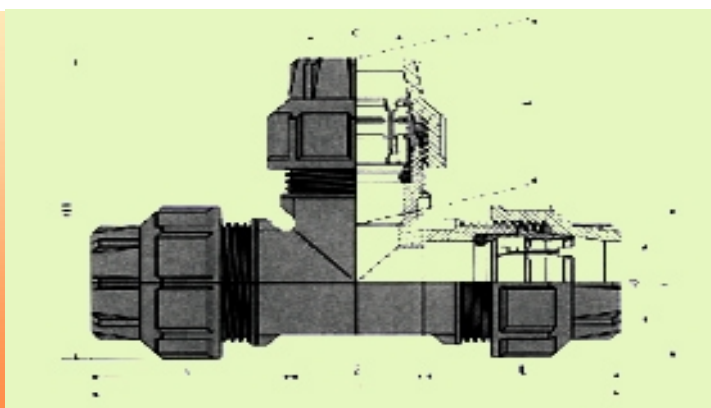

HDPE тройник 90° бърза връзка PN 10

d x d x d	L	Z	H	H1	E	Цена бр. без ДДС
20 x 20 x 20	54	24.0	132	89	46	по запитване
25 x 25 x 25	60	30.0	150	102	52	по запитване
32 x 32 x 32	72	42.0	186	125	64	по запитване
40 x 40 x 40	75	62.0	212	146	78	по запитване
50 x 50 x 50	96	72.0	264	180	94	по запитване
63 x 63 x 63	109	80.0	298	204	113	по запитване.
75 x 75 x 75	126	80.0	332	230	128	по запитване
90 x 90 x 90	140	85.3	366	254	146	по запитване
110 x 110 x 110	155	89.3	400	280	163	по запитване