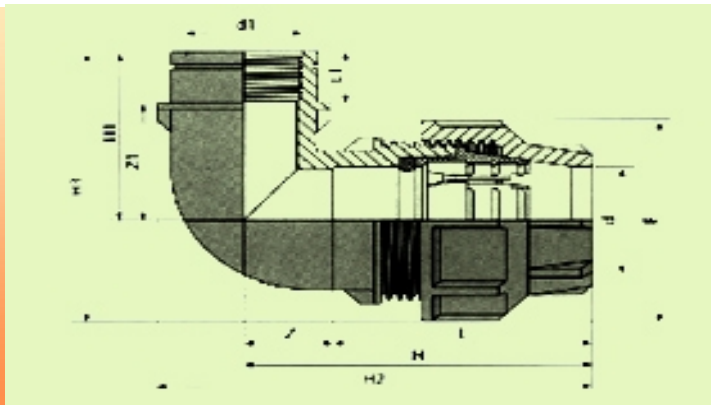

## HDPE коляно 90° женска резба бърза връзка PN 10

d x d1	L	Z	H	E	L1	Z1				
16 x 1/2"							-			
20 x 1/2"	52	20,0	72	46	18	34	52	90	75	по запитване
20 x 3/4"	52	20,0	72	46	18	34	52	90	75	по запитване
25 x 1/2"	52	20,0	72	46	18	34	52	90	75	по запитване
25 x 3/4"	61	22,0	83	52	19	40	59	104	85	по запитване.
25 x 1"	61	22,0	83	52	21	40	61	104	87	по запитване
*32 x 1 1/4"	61	22,0	83	52	23	40	63	104	89	-
32 x 3/4"	66	26,0	92	64	19	34	53	117	86	по запитване
32 x 1"	66	26,0	92	64	22	39	61	117	93	по запитване
40 x 1"	66	26,0	92	64	25	44	69	117	100	-
*40 x 1 1/4"	75	31,0	106	78	25	45	70	136	109	по запитване.
*40 x 1 1/2"	75	31,0	106	78	26	48	74	136	115	по запитване
40 x 2"	75	31,0	106	78	27	51	78	136	121	-
50 x 1"	75	31,0	106	78	28	54	82	136	127	-
*50 x 1 1/4"	97	38	135	94	29	56	85	165	132	-
*50 x 1 1/2"	97	38	135	94	25	60	85	165	134	по запитване
*50 x 2"	97	38	135	94	27	59	86	171	134	по запитване.
*63 x 1 1/2"	111	45	156	113	26	79	105	191	162	-
*63 x 1 1/4"	116	47	163	119	27	85	112	202	172	-
*63 x 2"	111	45	156	113	35	72	107	199	162	по запитване.
*75 x 2"	128	37	165	128	33	76	109	211	175	-
*75 x 2 1/2"	128	37	165	128	31	75	106	217	171	по запитване

d x d1		L		Z		H		E		L1		Z1
75 x 3"	128	37	165	128	34	74	108	220	174	-		
90 x 3"	128	37	165	128	34	73	107	225	173	по запитване		
90 x 4"	128	37	165	128	34	72	107	230	173	-		
110 x 4"	128	37	165	128	35	71	106	234	173	-		