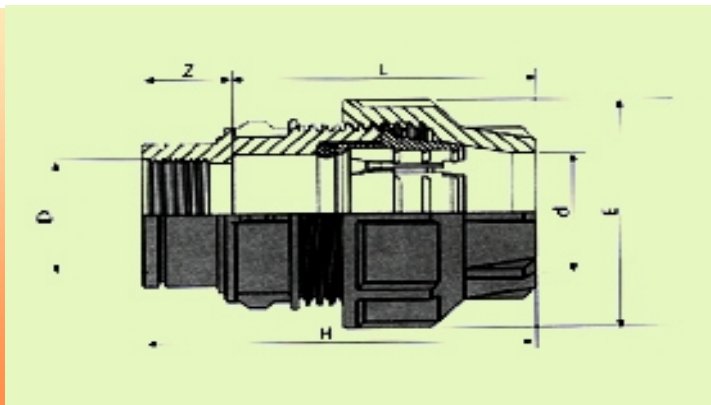

d x d	L	Z	H	E	Цена бр. без ДДС
*90 x 2"	175	52.0	227		по запитване.
*90 x 3"	175	53.0	228		по запитване
90 x 4"	175	54.0	229		по запитване
*110 x 3"	219	63.0	282		по запитване
*110 x 4"	219	63.0	282		по запитване

Работно време: Понеделник - Петък
(от 09:00ч. до 18:00ч.)

бул: Цариградско шосе №16, бл. 11, вх. Д, ет. 5, ап. 72 тел/факс: 02/872 76 87,
873 94 37, 870 81 48

E-mail:
office@marivasy.com
marivasy@mail.bg

Управител:
0888/326 906 - Мария Славчева

Отдел оферти и логистика:
0886/709 336 - Димитър Тодоров
0886/715 493 - Нели Борисова

Счетоводство: 02/872 76 87

Работно време: Понеделник - Петък
(от 09:00ч. до 18:00ч.)
Събота
(от 09:00ч. до 14:00ч.)

E-mail: