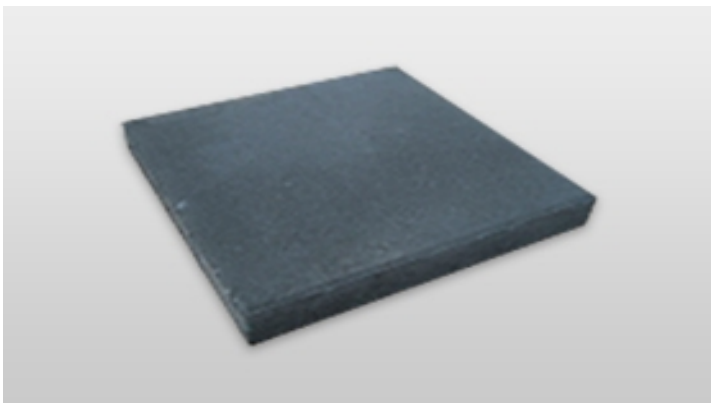

Тротоарна плоча 40

Този модел бетонна плоча е подходящ, както за повечето сгради, така и за алеи и тротоари. Предимствата са, че се реди сравнително по-бързо от по-малките тротоарни плочи. Различните цветове допринасят за нейния естетичен вид и дизайна на сградата или тротоара.

- Размери : 40 / 40 / 5 см
- Разход : 6.25 бр. за кв.м.

Състав : двуслоен бетон с лицева част с кварцов пясък за повишена износоустойчивост
Този модел бетонна плоча е подходящ, както за повечето сгради, така и за алеи и

тротоари. Предимствата са, че се реди сравнително по-бързо от по-малките тротоарни плочи. Различните цветове допринасят за нейния естетичен вид и дизайна на сградата или тротоара.

Размери : 40 / 40 / 5 см

Разход : 6.25 бр. за кв.м.

Състав : двуслоен бетон с лицева част с кварцов пясък за повишена износоустойчивост

Работно време: Понеделник - Петък
(от 09:00ч. до 18:00ч.)

бул: Цариградско шосе №16, бл. 11, вх. Д, ет. 5, ап. 72 тел/факс: 02/872 76 87,