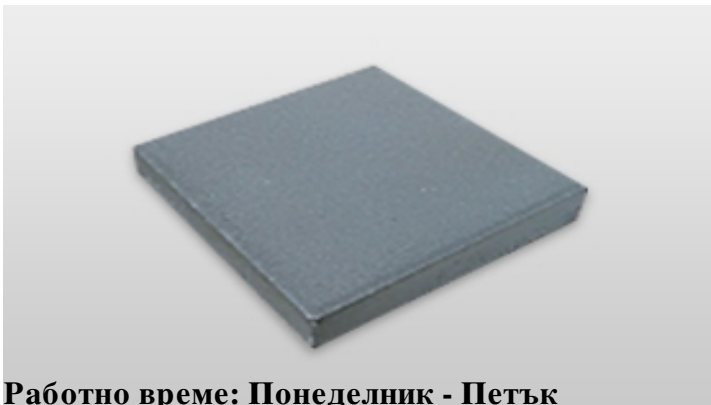

Тротоарна плоча 30

Този модел тротоарна плоча се използва за тротоари, алеи, паркове и еднофамилни сгради. Лесна за монтаж и не много тежка, тази плочка Ви гарантира здрава основа и дълготрайна настилка. Различните цветове допринасят за нейния естетичен вид и дизайна на сградата или тротоара.

- Размери : 30 / 30 / 5 см
- Разход : 11.11 бр. за кв.м.
- Състав : двуслоен бетон с лицева част с кварцов пясък за повишена износоустойчивост

Работно време: Понеделник - Петък
(от 09:00ч. до 18:00ч.)

бул: Цариградско шосе №16, бл. 11, вх. Д, ет. 5, ап. 72 тел/факс: 02/872 76 87,
873 94 37, 870 81 48