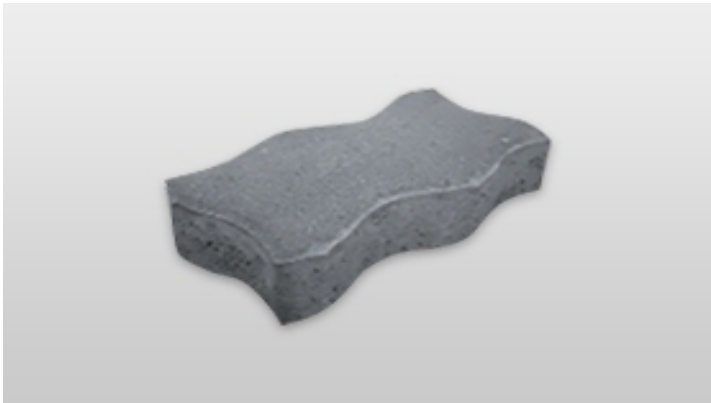

Паве Паролин

Това паве е известно и като УНИ или ВЪЛНА, използва се за малки паркинги, входи на супермаркети, площадки и други.

- Размери : 24 / 13 / 6 см
- Разход : 34 бр. за кв.м.

Състав : двуслоен бетон с лицева част с кварцов пясък за повишена износоустойчивост Това паве е известно и като УНИ или ВЪЛНА, използва се за малки паркинги, входи на

супермаркети, площадки и други.

Размери : 24 / 13 / 6 см

Разход : 34 бр. за кв.м.

Състав : двуслоен бетон с лицева част с кварцов пясък за повишена износоустойчивост

Работно време: Понеделник - Петък
(от 09:00ч. до 18:00ч.)