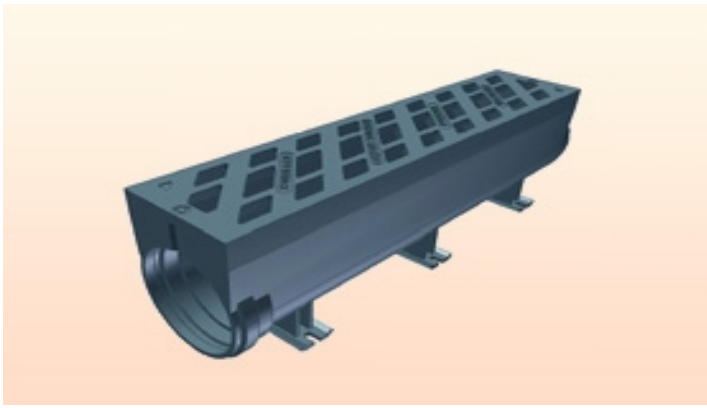

Офис:

Тел/факс: 02/872 76 87, 873 94 37, 870 81 48

Работно време:

Понеделник-Петък

(от 09:00ч. до 18:00ч.)

Отдел оферти:

Димитър Тодоров: 0886 / 709 336

Нели Борисова: 0886 / 715 493

Склад:

Анита Младенова: 0888 / 13 14 98

Работно време:

Понеделник-Петък

(от 09:00ч. до 18:00ч.)

Събота

(от 09:00ч. до 14:00ч.)