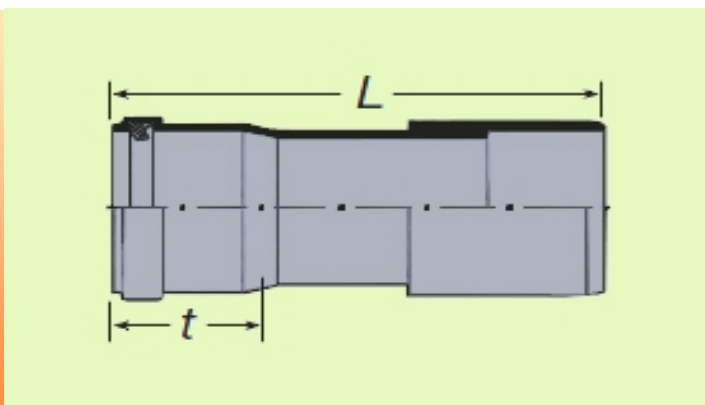

PP безшумни свързващи фитинги към PPR, PVC и HDPE канални тръби ASTOLAN

DN	te/mm	L/mm	kg/брой	Цена бр. без ДДС
56/50				по запитване
70/75				по запитване
125/110	82	245	1,34	по запитване

Офис:

Тел/факс: 02/872 76 87, 873 94 37, 870 81 48