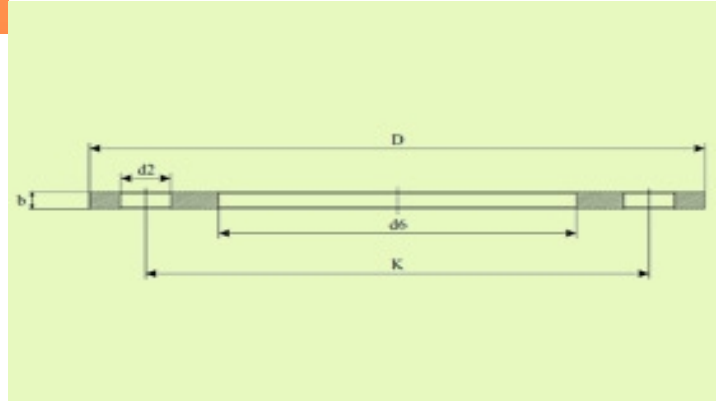

Свободен фланец PN 10

OD	PN	DN	DN - 1.5	k + 0.5	d2 + 0.5	брой болтове	болт	d
50	10	40				4	m16	
63	10	50				4	m16	
75	10	65				4	m16	
90	10	80				8	m16	
110	10	100				8	m16	
125	10	100				8	m16	
140	10	125				8	m16	
160	10	150				8	m20	
180	10	150				8	m20	
200	10	200				8	m20	
225	10	200				8	m20	
250	10	250				12	m20	
280	10	250				12	m20	
315	10	300				12	m20	
355	10	350				16	m20	
400	10	400				16	m24	
450	10	500				20	m24	
500	10	500				20	m24	
560	10	600				20	m27	
630	10	600				20	m27	