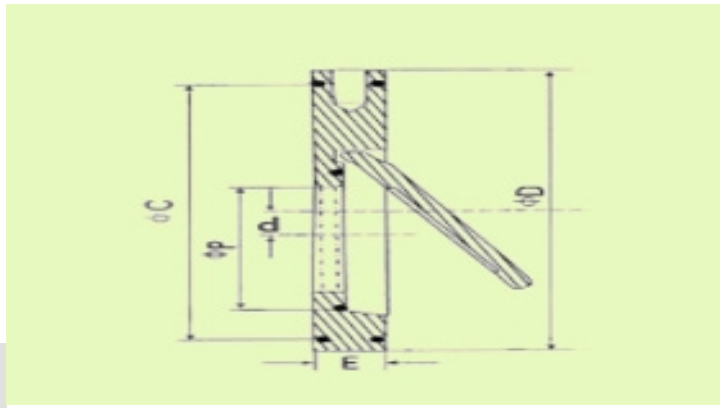

Работно време: Понеделник - Петък
(от 09:00ч. до 18:00ч.)

бул: Цариградско шосе №16, бл. 11, вх. Д, ет. 5, ап. 72 тел/факс: 02/872 76 87,
873 94 37, 870 81 48

E-mail:

office@marivasy.com

marivasy@mail.bg

Управител:

0888/326 906 - Мария Славчева

Отдел оферти и логистика:

0886/709 336 - Димитър Тодоров

0886/715 493 - Нели Борисова

Счетоводство: 02/872 76 87

Работно време: Понеделник - Петък

(от 09:00ч. до 18:00ч.)

Събота

(от 09:00ч. до 14:00ч.)

E-mail:

marivasy@mail.bg

Управител склад:

0888/131 498 - Анита Младенова

Търговски мениджър:

0889/257 917 - Полина Филчева

Търговски представител:

0884/183 066 - Светослав Александров

[Кликни тук за да видиш този продукт в интернет страницата на MarivaSy](#)