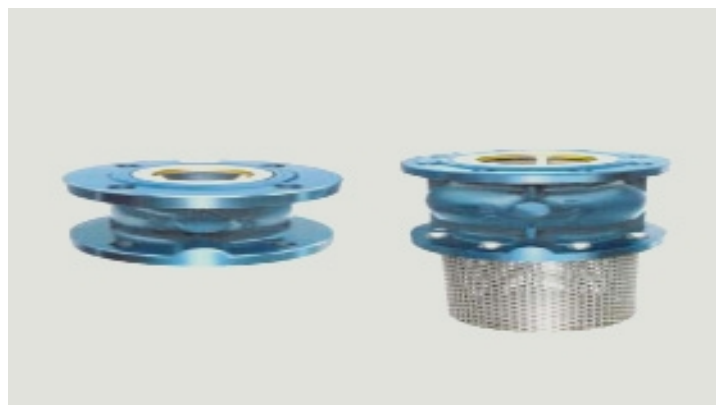

Смукател с мрежова кошница

DN	Ø L	Ø B	Ø C	n – Ø d	D	E	L	Цена
65	100	185	145	4-19	131	176	100	296,
80	140	200	160	8-18.5	148	192	120	181,
100	170	220	180	8-18.5	168	212	170	220,
125	200	250	210	8-19	198	242	175	275,
150	230	285	240	8-23	222	276	220	330,
200	301	340	295	8-23	278	332	250	440,

Работно налягане : PN 16

Фланци : според DIN 2501

Работна температура : от -20° C до +135 ° C

Перфорация : 8.5 мм

Работно време: Понеделник - Петък
(от 09:00ч. до 18:00ч.)

бул: Цариградско шосе №16, бл. 11, вх. Д, ет. 5, ап. 72 тел/факс: 02/872 76 87,
873 94 37, 870 81 48

E-mail:

office@marivasy.com

marivasy@mail.bg