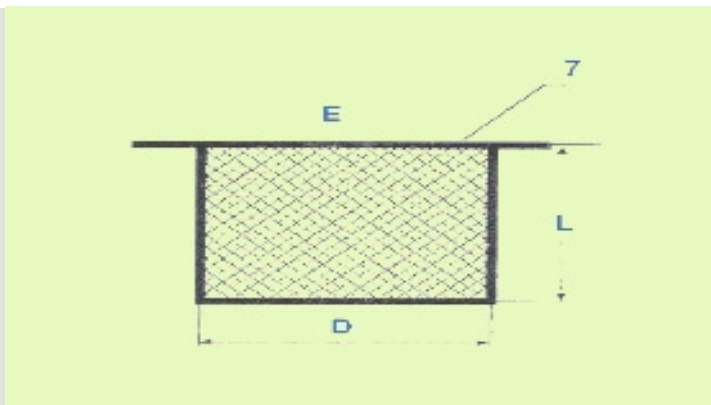

Смукател с мрежова кошница

DN	Ø L	Ø B	Ø C	n – Ø d	D	E	L	Цена
65	100	185	145	4-19	131	176	100	296,
80	140	200	160	8-18.5	148	192	120	181,
100	170	220	180	8-18.5	168	212	170	220,
125	200	250	210	8-19	198	242	175	275,
150	230	285	240	8-23	222	276	220	330,
200	301	340	295	8-23	278	332	250	440,

Работно налягане : PN 16

Фланци : според DIN 2501

Работна температура : от -20° C до +135 ° C

Перфорация : 8.5 мм

Работно време: Понеделник - Петък
(от 09:00ч. до 18:00ч.)

бул: Цариградско шосе №16, бл. 11, вх. Д, ет. 5, ап. 72 тел/факс: 02/872 76 87,
873 94 37, 870 81 48

E-mail:

office@marivasy.com

marivasy@mail.bg