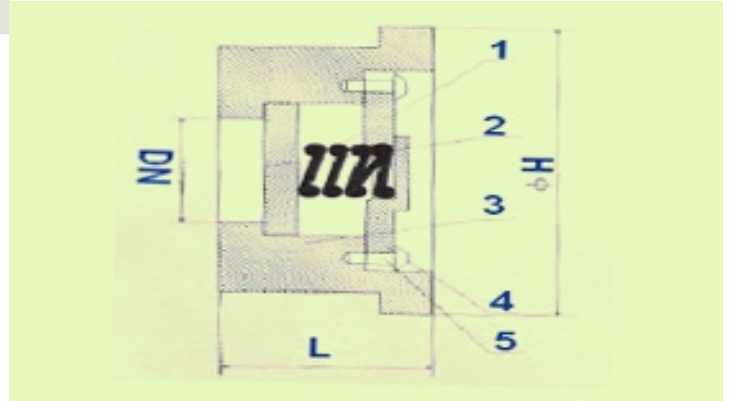

Възвратен клапан от междуфланцов тип пружинен

DN	L	H	Цена брой без ДДС
40	31,5	94	по запитване
50	40	107	по запитване
65	46	126	по запитване
80	50	144	по запитване
100	60	162	по запитване

Елементи и материали

No	Част	Материал	No	Част
1	Тяло	GG 25	2	Водач
3	Затварящ механизъм	GGG40	4	Водач
5	Пружина	Неръждаема стомана	6	Уплътнител
7	Кош	Неръждаема стомана 304		
Работно налягане : PN 40				
Тяло и диск (шайба) : неръждаема стомана 316				
Пружина : неръждаема стомана 304				
Винтове : неръждаема стомана 316				
Материал: GGG40 Месинг EPDM				