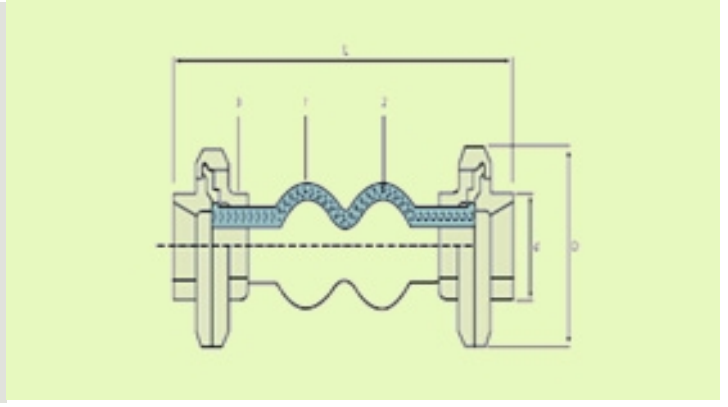

## Гумен компенсатор на резба

Размер	L (mm)	D (mm)	d (mm)	Номинален диаметър	Компресия (X-)	Разтягане (X+)	Странично изместване	Ъгъл
1"	200	62	30,29	25	22	6	22	45°
1 ¼"	200	72	38,95	32	22	6	22	45°
1 ½"	200	81	44,85	40	22	6	22	45°
2"	200	93	56,66	50	22	6	22	45°
3"	200	128	84,93	80	22	6	22	45°

В състояние е да извърши четири измествания чрез своята еластичност : разтягане, компресия, странично и ъглово движение. Присъединяване на вътрешна цолова резба (BSP).								
Приложение : студена и гореща вода, въздух, нефт и течни горива, промишлени масла. Вход и изход на помпи, компресори, отоплителни и охладителни инсталации, дренажни линии, рафинерии.								
Предназначение : Абсорбиране на шума и вибрациите, разтежения, свивания в тръбопроводите, причинени от промени в дебита, налягането, температурата, случайни външни фактори и др. Предпазва системата от усуквания, размествания, разкъсвания, елиминира напрежението в неподвижните елементи								
Работно налягане : PN 10								
Работна температура : max 80°C								
Резбово съединение : BSP								
Вакуумни условия : max 450 mmHg								
Елементи и материали								
	1Тяло : NBR							
	2Подсилване : найлонова корда							
	3Резбовани холендри : ковък чугун							