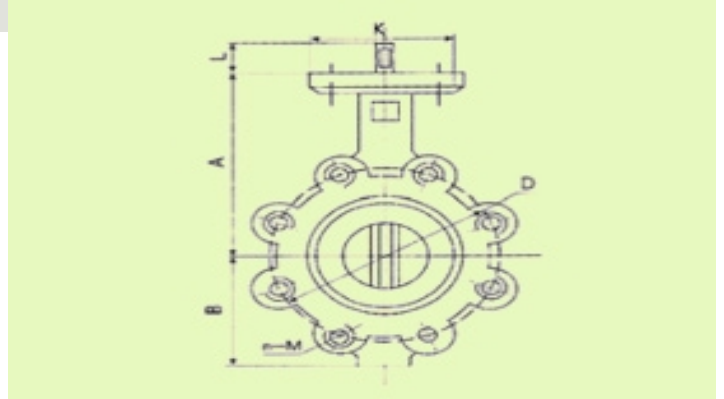

Бътерфлай кран с диск от сферографитен чугун, хромиран, тип Mega 600

DN	A	B	C	PCD	K	E	n- Ø	Тегл
50	161	80	42	125	90	70	4-18	3,8
65	175	90	44	145	90	70	4-18	4,3
80	181	95	45	160	90	70	8-18	5,5
100	200	114	52	180	90	70	8-18	6,3
125	213	127	54	210	90	70	8-18	8,5
150	226	139	55,8	240	90	70	8-22	10,8
200	260	175	60,6	295	90	70	12-22	17
250	292	203	65,5	355	125	102	12-26	24
300	337	242	76	410	125	102	12-26	35

Работно налягане : PN 16					
Работна температура : от -20°C до max + 135°C					
DIN 2532/2533					
Съвместим с фланци PN 6 / 10 / 16					
Приложение: чиста вода, морска вода, отпадъчна вода, пара, всички видове масла, всички видове киселини и алкални течности					
Тяло : GG-25 (чугун) HT 20-40					
Шпиндел : неръждаема стомана 2Gr13					
Уплътнителен пръстен: синтетична гума EPDM					
Диск : GGG-40 + хром					
Дръжка : сив чугун QT 400-18					
Покритие : EPOXY					