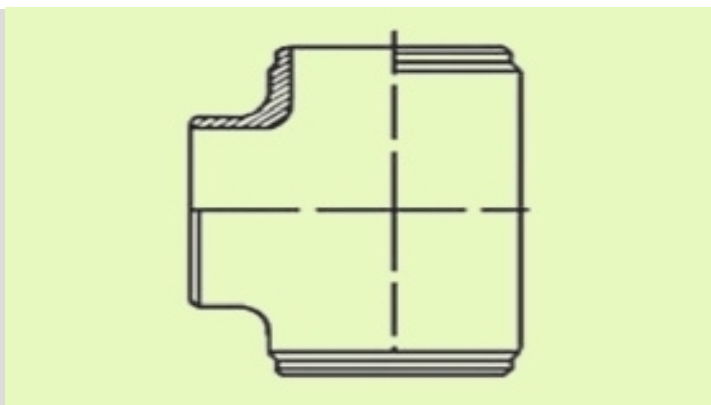

Стоманен шевен тройник 90°

DN	Външен диаметър (mm)		Дебелина на стената (mm)		Номинален ди
4"	108	3,6	DN100	по запитване	

Работно време: Понеделник - Петък
(от 09:00ч. до 18:00ч.)

бул: Цариградско шосе №16, бл. 11, вх. Д, ет. 5, ап. 72 тел/факс: 02/872 76 87,
873 94 37, 870 81 48