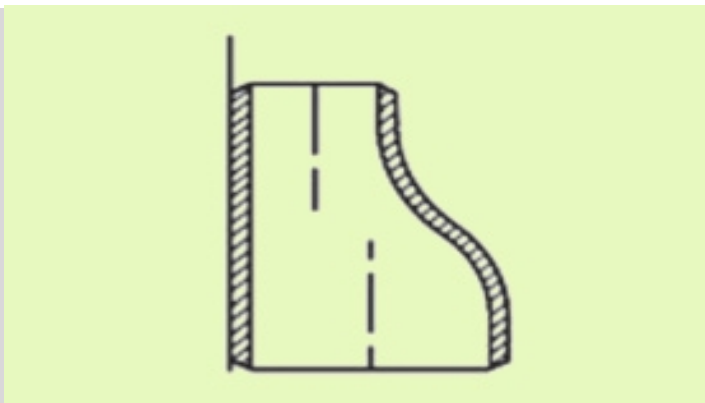

## Стоманен безшевен ексцентричен намалител

DN	Външен диаметър (mm)		Дебелина на стената (mm)		Номинален ди
1 1/2" x 1 1/4"	48.3*42.2	3.68*3.56	40*32	3,01	
1 1/2" x 1"	48.3*33.4	3.68*3.38	40*25	3,23	
1 1/2" x 3/4"	48.3*26.7	3.68*3.87	40*20	3,57	
2" x 1 1/2"	60.3*48.3	3.91*3.68	50*40	4,63	
2" x 1 1/4"	60.3*42.2	3.91*3.56	50*32	4,74	
2" x 1"	60.3*33.4	3.91*3.38	50*25	5,18	
2 1/2" x 2"	73*60.3	5.16*3.91	65*50	9,03	
2 1/2" x 1 1/2"	73*48.3	5.16*3.68	65*40	9,70	
3" x 1 1/4"	88.9*42.2	5.49*3.56	80*32	12,65	
3" x 2 1/2"	88.9*73	5.49*5.16	80*65	9,70	
3" x 2"	88.9*60.3	5.49*3.91	80*50	10,20	
3" x 1 1/2"	88.9*48.3	5.49*3.68	80*40	11,20	
4" x 3"	114.3*88.9	6.02*5.49	100*80	16,05	
4" x 3 1/2"	114.3*101.6	6.02*5.72	100*90	16,05	
4" x 2 1/2"	114.3*73	6.02*5.16	100*65	16,95	
4" x 2"	114.3*60.3	6.02*3.91	100*50	18,67	
4" x 1 1/2"	114.3*48.3	6.02*3.68	100*40	20,46	
5" x 4"	141.3*114.3	6.55*6.02	125*100	28,26	
5" x 3"	141.3*89.3	6.55*5.49	125*80	29,88	
5" x 3 1/2"	141.3*101.6	6.55*5.72	125*90	29,88	
5" x 2 1/2"	141.3*73	6.55*5.16	125*65	30,55	
6" x 2 1/2"	168.3*73	7.17*5.16	150*65	46,21	
6" x 5"	168.3*141.3	7.17*6.55	150*125	35,84	
6" x 4"	168.3*114.3	7.17*6.02	150*100	38,63	
6" x 3"	168.3*88.9	7.17*5.49	150*80	41,97	
8" x 3"	219.1*88.9	8.18*5.49	200*80	73,52	
8" x 6"	219.1*168.3	8.18*7.17	200*150	55,63	
8" x 5"	219.1*141.3	8.18*6.55	200*125	62,88	
8" x 4"	219.1*114.3	8.18*6.02	200*100	66,95	

DN	Външен диаметър (mm)		Дебелина на стената (mm)		Номинален ди
10" x 4"	273*114.3	9.27*6.02	250*100	131,05	
10" x 8"	273*219.1	9.27*8.18	250*200	98,05	
10" x 6"	273*168.3	9.27*7.17	250*150	107,47	
12" x 10"	323.9*273	9.53*9.27	300*250	135,73	
12" x 8"	323.9*219.1	9.53*8.18	300*200	150,84	
12" x 6"	323.9*168.3	9.53*7.17	300*150	174,42	