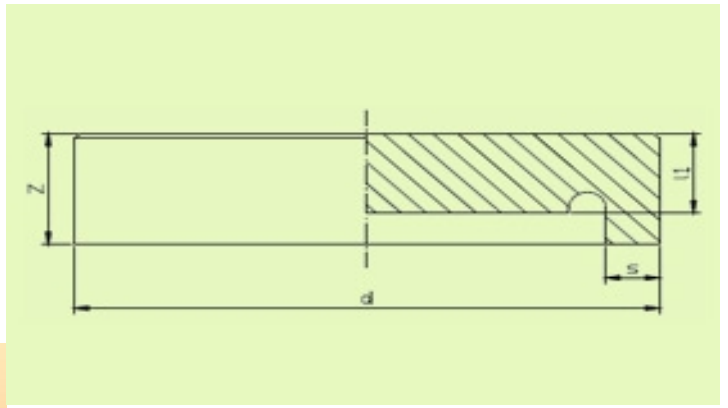

HDPE тапа на челна заварка SDR 7.4 PN 25

d	s	l	l1	Цена бр. Без ДДС
50	6.9	35	25	20.16
63	8.6	40	30	26.04
75	10.3	40	30	38.64
90	12.3	45	35	62.16
110	15.1	50	40	82.32
125	17.1	60	50	89.04
140	19.2	60	50	131.88
160	21.9	65	55	140.28
180	24.6	65	55	184.80
200	27.4	70	60	205.80
225	30.8	75	65	249.48
250	34.0	80	70	277.20
280	38.3	85	75	420.00
315	43.1	90	80	579.60
355	48.5	100	90	597.24
400	54.7	105	95	-
450	61.5	115	105	-