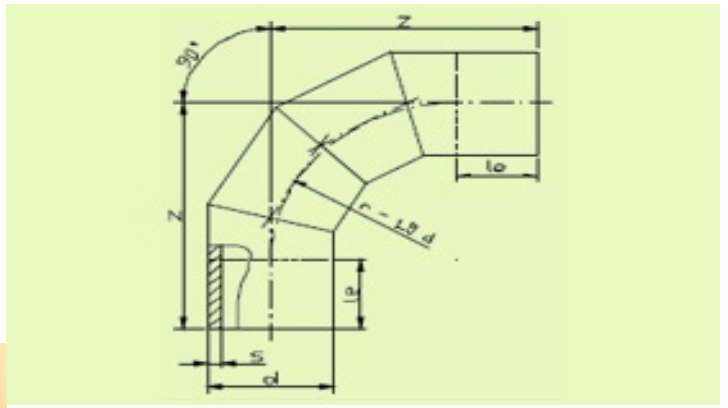

## HDPE коляно 90° на челна заварка SDR 7.4 PN 25

| d   | s    | le  | r   | z   | Цена бр. Без ДДС |
|-----|------|-----|-----|-----|------------------|
| 63  | 7.6  | 72  | 114 | 179 | 28.56            |
| 75  | 10.0 | 77  | 132 | 204 | 41.16            |
| 90  | 12.3 | 80  | 152 | 228 | 63.00            |
| 110 | 15.1 | 90  | 165 | 255 | 97.44            |
| 125 | 17.1 | 90  | 188 | 278 | 205.80           |
| 140 | 19.2 | 90  | 210 | 300 | 261.24           |
| 160 | 21.9 | 100 | 240 | 340 | 329.28           |
| 180 | 24.6 | 100 | 270 | 370 | 429.24           |
| 200 | 27.4 | 100 | 300 | 400 | 507.36           |
| 225 | 30.8 | 100 | 338 | 438 | 661.08           |
| 250 | 34.0 | 150 | 375 | 525 | 1013.88          |
| 280 | 38.3 | 150 | 420 | 570 | -                |
| 315 | 43.1 | 180 | 477 | 623 | -                |
| 355 | 48.5 | 180 | 533 | 713 | -                |
| 400 | 54.7 | 180 | 600 | 780 | -                |
| 450 | 61.5 | 200 | 675 | 875 |                  |